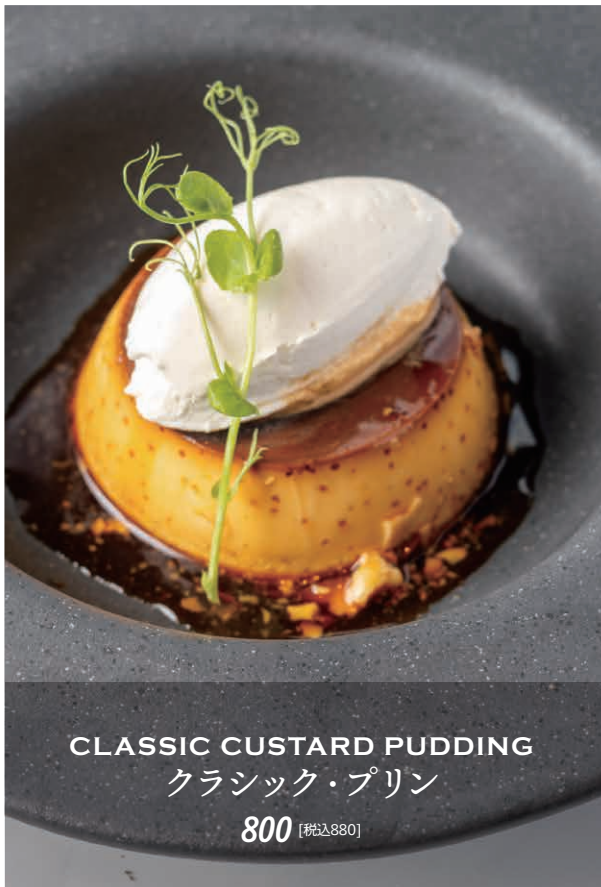

V GATEAU CHOCOLATE  
WITH "BENI-HOPPE" STRAWBERRIES

ガトーショコラと  
山梨Bonchiファーム“紅ほっぺ”

950 [税込1045]

JASMINE, BENGAL SPICE & MANGO TART

ジャスミンとベンガルスパイス、  
マンゴーのタルト

900 [税込990]

CLASSIC CUSTARD PUDDING  
クラシック・プリン

800 [税込880]