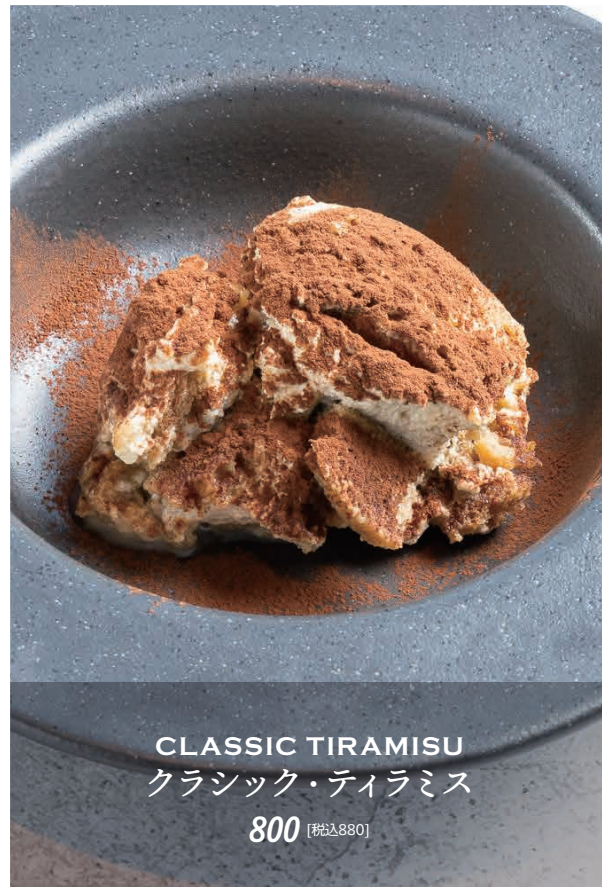

V GATEAU CHOCOLATE  
WITH "BENI-HOPPE" STRAWBERRIES

ガトーショコラと  
山梨Bonchiファーム“紅ほっぺ”

950 [税込1045]

JASMINE, BENGAL SPICE & MANGO TART

ジャスミンとベンガルスパイス、  
マンゴーのタルト

900 [税込990]

CLASSIC CUSTARD PUDDING  
クラシック・プリン

800 [税込880]